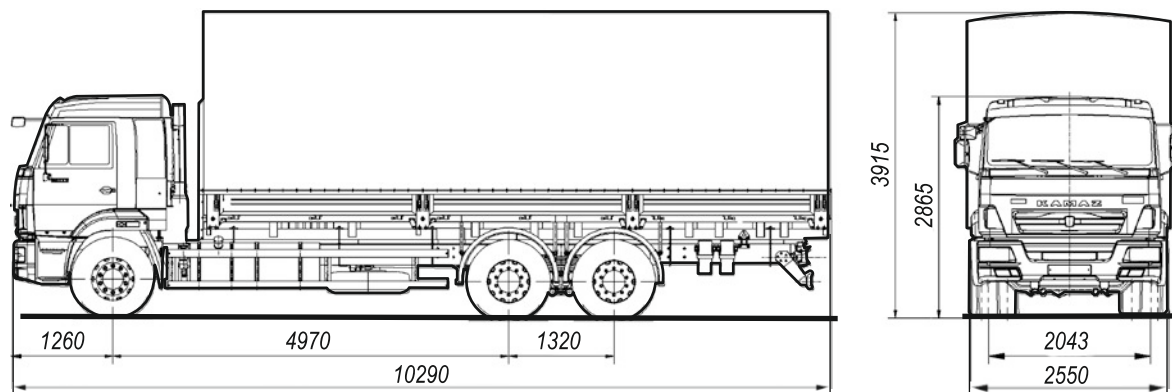

KAMAZ

КАМАЗ- 65117

- Увеличение сервисного интервала 80%
- Увеличение удельной грузоподъемности 8%
- Снижение расхода топлива 10%
- Увеличение ресурса 15%

Автомобиль КАМАЗ-65117 бортовой (шасси КАМАЗ-65117, 6x4)

Технические характеристики

■ Весовые параметры и нагрузки:

Снаряженная масса а/м, кг	9350
— нагрузка на переднюю ось, кг	3900
— нагрузка на заднюю тележку, кг	5450
Грузоподъемность а/м, кг	14500
Полная масса а/м, кг	24000
— нагрузка на переднюю ось, кг	6000
— нагрузка на заднюю тележку, кг	18000
Полная масса прицепа, кг	14000
Полная масса автопоезда, кг	38000

■ Система питания:

Вместимость топливного бака, л	500
--------------------------------------	-----

■ Электрооборудование:

Напряжение, В	24
Аккумуляторы, В/А·ч	2×12/190
Генератор, В/Вт	28/2000

■ Сцепление:

Передаточное отношение	5,94
------------------------------	------

■ Тормоза:

Привод	пневматический
Тип	барабанные

■ Колеса и шины:

Тип колес	дисковые
Тип шин	пневматические, бескамерные
Размер обода	8,25-22,5
Размер шин	11 R22,5