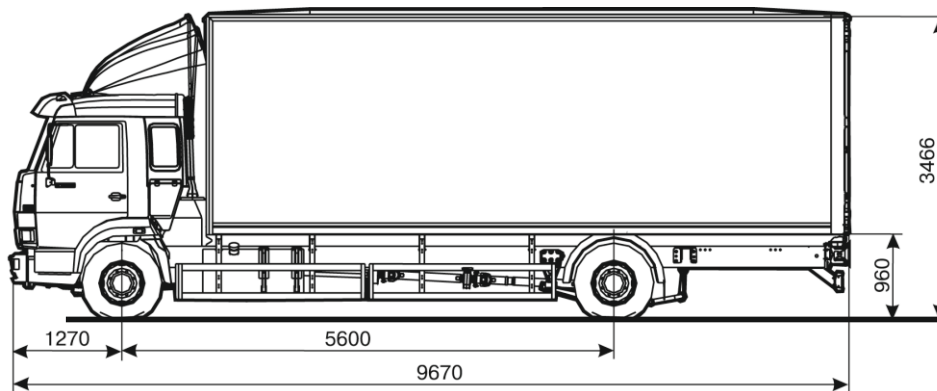

KAMAZ

КАМАЗ-5308

- Увеличение сервисного интервала 80%
- Увеличение удельной грузоподъемности 8%
- Снижение расхода топлива 10%
- Увеличение ресурса 15%

Автофургон КАМАЗ-5308 (на шасси КАМАЗ 5308, 4x2)

Технические характеристики

■ Весовые параметры и нагрузки:

Снаряженная масса, кг	7150
- нагрузка на переднюю ось, кг	3800
- нагрузка на задний мост, кг	3350
Грузоподъемность, кг	7700
Полная масса, кг	15000
- нагрузка на переднюю ось, кг	5000
- нагрузка на задний мост, кг	10000
Допустимая масса прицепа, кг	13000
Полная масса автопоезда, кг	28000

■ Система питания:

Вместимость топливных баков, л	350
--------------------------------------	-----

■ Электрооборудование:

Напряжение, В	24
Аккумуляторы, В/Ачас	2x12/190
Генератор, В/Вт	28/2000

■ Сцепление:

■ Главная передача:

Тип	гипоидная
Передаточное отношение	3,9

■ Тормоза:

Тип	дисковые (передние и задние)
Размерность, дюймов	19,5

■ Колеса и шины:

Тип колес	дисковые
Размер обода	7,5-19,5
Размер шин	285/70 R19,5